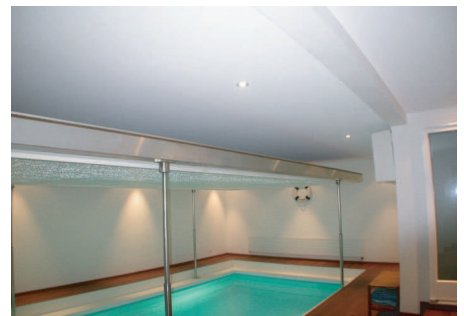

Nassbereich

- Clipso ist feuchtigkeitsabweisend.
- Leidet nicht unter einer feuchten und chlorhaltigen Umgebung.
- Schluss mit Rissen und Blasen.
- Abwaschbar.